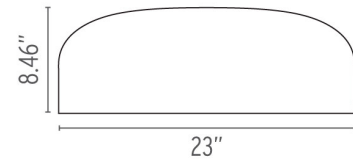

White Mud Black

How to Specify

ex. FU13620930LED

QTY	Item Number	CRI	CCT	Description	Finish	Power Supply
	FU13620930LED	80	3000	Smithfield C Surface LED, 38.1W, 3020lm, UL	<input type="checkbox"/> White	Inside the fixture body 120V-277V
	FU13622130LED				<input checked="" type="checkbox"/> Mud	
	FU13623030LED				<input checked="" type="checkbox"/> Black	
	FU13620927LED	80	2700	Smithfield C Surface LED, 38.1W, 2900lm, UL	<input type="checkbox"/> White	Inside the fixture body 120V-277V
	FU13622127LED				<input checked="" type="checkbox"/> Mud	
	FU13623027LED				<input checked="" type="checkbox"/> Black	